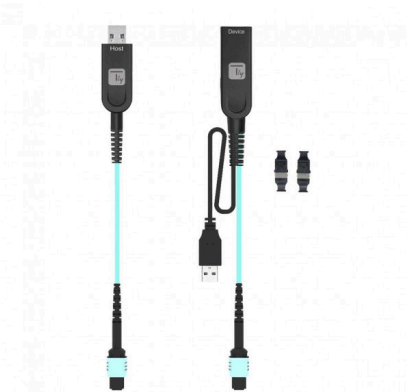

#### MPO CONNECTORS

- 12-Fiber Standard MPO, Polarity Method A

## Επέκταση USB 5Gbps σε καλώδιο οπτικών ινών MPO 100 μέτρων

- Επεκτείνει το σήμα USB έως και 100 μέτρα χρησιμοποιώντας καλώδιο οπτικών ινών OM3 Type-A MPO 12 ινών. Επεκτατήρας από αρσενικό USB Type-A σε θηλυκό USB Type-A, υποστηρίζει μετάδοση δεδομένων έως και 5Gbps.
- Εξοπλισμένο με υποδοχή USB για πρόσθετη τροφοδοσία ρεύματος στην θηλυκή πλευρά USB (καλώδιο 50 cm). Δεν υπάρχει απώλεια σήματος σε μεγάλες αποστάσεις και καμία παρεμβολή EMI, καθιστώντας το την καλύτερη επιλογή για συνδέσεις από σημείο σε σημείο.
- Οι μονάδες δίσκου πρέπει να είναι συνδεδεμένες με καλώδιο MPO τύπου A, θηλυκό προς θηλυκό (δεν περιλαμβάνεται). Η επέκταση δεν υποστηρίζει USB 2.0/1.1.
- Plug and play, συμβατό με οπτικές ίνες πολλαπλών λειτουργιών OM3, OM4, OM5
- Μήκος κάθε καλώδιου: 20 cm. Χρώμα: γαλαζοπράσινο και μαύρο

### Τεχνικές προδιαγραφές

- Επέκταση USB τύπου A αρσενικό σε USB τύπου A θηλυκό
- Μήκος 20 cm σε κάθε πλευρά
- Τυπική θύρα USB 3.2/3.1/3.0 (δεν υποστηρίζει USB 2.0/1.1)
- Υποστηρίζει 5 Gbps
- Εξωτερικό καλώδιο τροφοδοσίας στην θηλυκή πλευρά USB
- Συμβατό με οπτικές ίνες πολλαπλών λειτουργιών OM3, OM4 και OM5 (δεν υποστηρίζει οπτικές ίνες μονής λειτουργίας)
- Μέγιστο μήκος έως 100 μέτρα
- Σύνδεση και λειτουργία
- Μετατροπείς O/E έκαστος: 1 συστοιχία VCSEL 850nm καναλιού και 1 συστοιχία GaAs PD καναλιού
- Τύπος σύνδεσης USB-A Αρσενικό/Θηλυκό και MPO
- Τύπος καλωδίου: Πολλαπλού τρόπου 50/125 OM3-150
- Εξωτερική διάμετρος καλωδίου: 3,0 mm
- Υλικό εξωτερικού περιβλήματος: LSZH
- Χρώμα καλωδίου: γαλαζοπράσινο και μαύρο
- Απώλεια εισαγωγής MPO:  $\leq 0,35\text{dB}$
- Απώλεια επιστροφής MPO:  $\geq 30\text{dB}$
- Διαφορική είσοδος: 90 ohms
- Κατανάλωση ενέργειας: 0,4W (κεντρικός υπολογιστής) 0,4W (συσκευή)