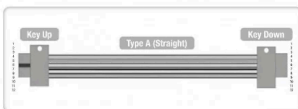

#### MPO CONNECTORS

- 12-Fiber Standard MPO, Polarity Method A

## Επέκταση USB 5Gbps σε καλώδιο οπτικών ινών MPO 100 μέτρων

- Επεκτείνει το σήμα USB έως και 100 μέτρα χρησιμοποιώντας καλώδιο οπτικών ινών OM3 Type-A MPO 12 ινών. Επεκτατήρας από αρσενικό USB Type-A σε θηλυκό USB Type-A, υποστηρίζει μετάδοση δεδομένων έως και 5Gbps.
- Εξοπλισμένο με υποδοχή USB για πρόσθετη τροφοδοσία ρεύματος στην θηλυκή πλευρά USB (καλώδιο 50 cm). Δεν υπάρχει απώλεια σήματος σε μεγάλες αποστάσεις και καμία παρεμβολή EMI, καθιστώντας το την καλύτερη επιλογή για συνδέσεις από σημείο σε σημείο.
- Οι μονάδες δίσκου πρέπει να είναι συνδεδεμένες με καλώδιο MPO τύπου A, θηλυκό προς θηλυκό (δεν περιλαμβάνεται). Η επέκταση δεν υποστηρίζει USB 2.0/1.1.
- Plug and play, συμβατό με οπτικές ίνες πολλαπλών λειτουργιών OM3, OM4, OM5
- Μήκος κάθε καλώδιου: 20 cm. Χρώμα: γαλαζοπράσινο και μαύρο

### Τεχνικές προδιαγραφές

- Επέκταση USB τύπου A αρσενικό σε USB τύπου A θηλυκό
- Μήκος 20 cm σε κάθε πλευρά
- Τυπική θύρα USB 3.2/3.1/3.0 (δεν υποστηρίζει USB 2.0/1.1)
- Υποστηρίζει 5 Gbps
- Εξωτερικό καλώδιο τροφοδοσίας στην θηλυκή πλευρά USB
- Συμβατό με οπτικές ίνες πολλαπλών λειτουργιών OM3, OM4 και OM5 (δεν υποστηρίζει οπτικές ίνες μονής λειτουργίας)
- Μέγιστο μήκος έως 100 μέτρα
- Σύνδεση και λειτουργία
- Μετατροπείς O/E έκαστος: 1 συστοιχία VCSEL 850nm καναλιού και 1 συστοιχία GaAs PD καναλιού
- Τύπος σύνδεσης USB-A Αρσενικό/Θηλυκό και MPO
- Τύπος καλωδίου: Πολλαπλού τρόπου 50/125 OM3-150
- Εξωτερική διάμετρος καλωδίου: 3,0 mm
- Υλικό εξωτερικού περιβλήματος: LSZH
- Χρώμα καλωδίου: γαλαζοπράσινο και μαύρο
- Απώλεια εισαγωγής MPO:  $\leq 0,35\text{dB}$
- Απώλεια επιστροφής MPO:  $\geq 30\text{dB}$
- Διαφορική είσοδος: 90 ohms
- Κατανάλωση ενέργειας: 0,4W (κεντρικός υπολογιστής) 0,4W (συσκευή)