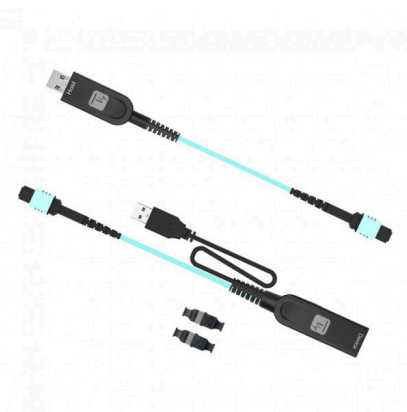

#### MPO CONNECTORS

- 12-Fiber Standard MPO, Polarity Method A

## Επέκταση USB 5Gbps σε καλώδιο οπτικών ινών MPO 100 μέτρων

- Επεκτείνει το σήμα USB έως και 100 μέτρα χρησιμοποιώντας καλώδιο οπτικών ινών OM3 Type-A MPO 12 ινών. Επεκτατήρας από αρσενικό USB Type-A σε θηλυκό USB Type-A, υποστηρίζει μετάδοση δεδομένων έως και 5Gbps.
- Εξοπλισμένο με υποδοχή USB για πρόσθετη τροφοδοσία ρεύματος στην θηλυκή πλευρά USB (καλώδιο 50 cm). Δεν υπάρχει απώλεια σήματος σε μεγάλες αποστάσεις και καμία παρεμβολή EMI, καθιστώντας το την καλύτερη επιλογή για συνδέσεις από σημείο σε σημείο.
- Οι μονάδες δίσκου πρέπει να είναι συνδεδεμένες με καλώδιο MPO τύπου A, θηλυκό προς θηλυκό (δεν περιλαμβάνεται). Η επέκταση δεν υποστηρίζει USB 2.0/1.1.
- Plug and play, συμβατό με οπτικές ίνες πολλαπλών λειτουργιών OM3, OM4, OM5
- Μήκος κάθε καλώδιου: 20 cm. Χρώμα: γαλαζοπράσινο και μαύρο

### Τεχνικές προδιαγραφές

- Επέκταση USB τύπου A αρσενικό σε USB τύπου A θηλυκό
- Μήκος 20 cm σε κάθε πλευρά
- Τυπική θύρα USB 3.2/3.1/3.0 (δεν υποστηρίζει USB 2.0/1.1)
- Υποστηρίζει 5 Gbps
- Εξωτερικό καλώδιο τροφοδοσίας στην θηλυκή πλευρά USB
- Συμβατό με οπτικές ίνες πολλαπλών λειτουργιών OM3, OM4 και OM5 (δεν υποστηρίζει οπτικές ίνες μονής λειτουργίας)
- Μέγιστο μήκος έως 100 μέτρα
- Σύνδεση και λειτουργία
- Μετατροπείς O/E έκαστος: 1 συστοιχία VCSEL 850nm καναλιού και 1 συστοιχία GaAs PD καναλιού
- Τύπος σύνδεσης USB-A Αρσενικό/Θηλυκό και MPO
- Τύπος καλωδίου: Πολλαπλού τρόπου 50/125 OM3-150
- Εξωτερική διάμετρος καλωδίου: 3,0 mm
- Υλικό εξωτερικού περιβλήματος: LSZH
- Χρώμα καλωδίου: γαλαζοπράσινο και μαύρο
- Απώλεια εισαγωγής MPO:  $\leq 0,35\text{dB}$
- Απώλεια επιστροφής MPO:  $\geq 30\text{dB}$
- Διαφορική είσοδος: 90 ohms
- Κατανάλωση ενέργειας: 0,4W (κεντρικός υπολογιστής) 0,4W (συσκευή)