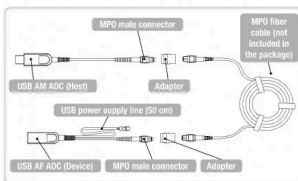

#### MPO CONNECTORS

- 12-Fiber Standard MPO, Polarity Method A

## Επέκταση USB 5Gbps σε καλώδιο οπτικών ινών MPO 100 μέτρων

- Επεκτείνει το σήμα USB έως και 100 μέτρα χρησιμοποιώντας καλώδιο οπτικών ινών OM3 Type-A MPO 12 ινών. Επεκτατήρας από αρσενικό USB Type-A σε θηλυκό USB Type-A, υποστηρίζει μετάδοση δεδομένων έως και 5Gbps.
- Εξοπλισμένο με υποδοχή USB για πρόσθετη τροφοδοσία ρεύματος στην θηλυκή πλευρά USB (καλώδιο 50 cm). Δεν υπάρχει απώλεια σήματος σε μεγάλες αποστάσεις και καμία παρεμβολή EMI, καθιστώντας το την καλύτερη επιλογή για συνδέσεις από σημείο σε σημείο.
- Οι μονάδες δίσκου πρέπει να είναι συνδεδεμένες με καλώδιο MPO τύπου A, θηλυκό προς θηλυκό (δεν περιλαμβάνεται). Η επέκταση δεν υποστηρίζει USB 2.0/1.1.
- Plug and play, συμβατό με οπτικές ίνες πολλαπλών λειτουργιών OM3, OM4, OM5
- Μήκος κάθε καλώδιου: 20 cm. Χρώμα: γαλαζοπράσινο και μαύρο

### Τεχνικές προδιαγραφές

- Επέκταση USB τύπου A αρσενικό σε USB τύπου A θηλυκό
- Μήκος 20 cm σε κάθε πλευρά
- Τυπική θύρα USB 3.2/3.1/3.0 (δεν υποστηρίζει USB 2.0/1.1)
- Υποστηρίζει 5 Gbps
- Εξωτερικό καλώδιο τροφοδοσίας στην θηλυκή πλευρά USB
- Συμβατό με οπτικές ίνες πολλαπλών λειτουργιών OM3, OM4 και OM5 (δεν υποστηρίζει οπτικές ίνες μονής λειτουργίας)
- Μέγιστο μήκος έως 100 μέτρα
- Σύνδεση και λειτουργία
- Μετατροπείς O/E έκαστος: 1 συστοιχία VCSEL 850nm καναλιού και 1 συστοιχία GaAs PD καναλιού
- Τύπος σύνδεσης USB-A Αρσενικό/Θηλυκό και MPO
- Τύπος καλωδίου: Πολλαπλού τρόπου 50/125 OM3-150
- Εξωτερική διάμετρος καλωδίου: 3,0 mm
- Υλικό εξωτερικού περιβλήματος: LSZH
- Χρώμα καλωδίου: γαλαζοπράσινο και μαύρο
- Απώλεια εισαγωγής MPO:  $\leq 0,35\text{dB}$
- Απώλεια επιστροφής MPO:  $\geq 30\text{dB}$
- Διαφορική είσοδος: 90 ohms
- Κατανάλωση ενέργειας: 0,4W (κεντρικός υπολογιστής) 0,4W (συσκευή)

### ΕΙΣΑΓΩΓΗ

Τύπος Σύνδεσης A	USB τύπου A	Μορφή Σύνδεσης A	Άνδρας/Γυναίκα
Αριθμός Σύνδεσης A	2		